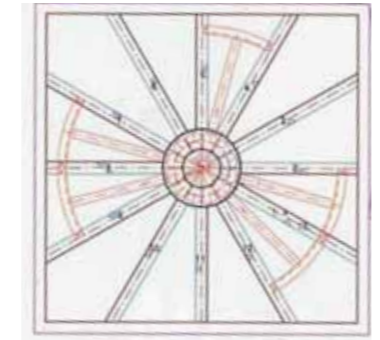

Kindersicheres Brüstungsgeländer.

Auf engstem Raum in luftige Höhe.

Formschön und sicher von Etage zu Etage.

Gebogenes Brüstungsgeländer für rundes Deckenloch.

„Die Ecklösung“ – Stufen laufen in die Ecken für eine optimale Raumausnutzung.

Gerades Brüstungsgeländer für eckiges Deckenloch.

Schlicht und elegant mit Mittelsäulenhandlauf.

Formschöne Druckverteilerplatte auf den fertigen Boden aufgesetzt.

**TREPPEN**  
im Trend

**m<sup>2</sup>**  
RAUM  
SPAR  
TREPPE

**TREPPEN**  
im Trend

**m<sup>2</sup>**

**RAUM  
SPAR  
TREPPE**

Die m<sup>2</sup>-Treppe  
für Raum<sup>10</sup>

Treppe als Ecklösung  
mit Mittelsäulenhand-  
lauf in Edelstahl.

Die freistehende  
Treppe mit Aussen-  
geländer und Mittel-  
säulenhandlauf.

360°-Aussengeländer mit 3  
Relingstäben und Edelstahl-  
handlauf.