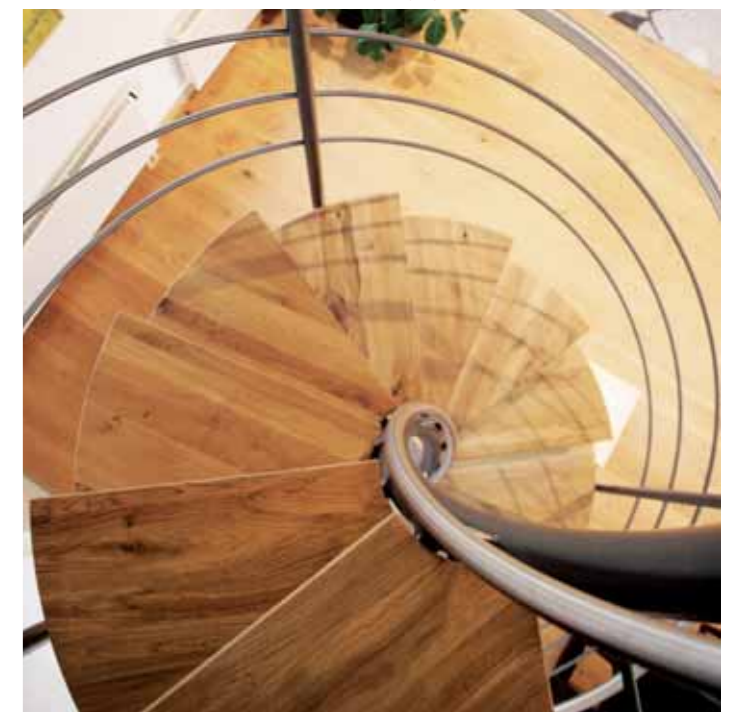

Kindersicheres Brüstungsgeländer.

Auf engstem Raum in luftige Höhe.

Formschön und sicher von Etage zu Etage.

Gebogenes Brüstungsgeländer für rundes Deckenloch.

„Die Ecklösung“ – Stufen laufen in die Ecken für eine optimale Raumausnutzung.

Gerades Brüstungsgeländer für eckiges Deckenloch.

Schlicht und elegant mit Mittelsäulenhandlauf.

Formschöne Druckverteilerplatte auf den fertigen Boden aufgesetzt.

# Design Raumspartreppen – So wird Treppenlaufen zum besonderen Erlebnis!

Alle Details nach Kunden-  
wunsch und den baulichen  
Gegebenheiten geplant und  
in hoher handwerklicher  
Qualität ausgeführt.

Treppe als Ecklösung  
mit Mittelsäulenhand-  
lauf in Edelstahl.

Die freistehende  
Treppe mit Aussen-  
geländer und Mittel-  
säulenhandlauf.

360°-Aussengeländer mit 3  
Relingstäben und Edelstahl-  
handlauf.